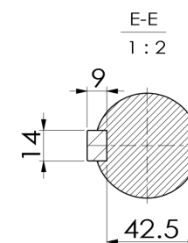

264MB 外形尺寸图

264MB INSTALLATION DIMENSION DIAGRAM

电机尺寸 MOTOR SIZE	264MB													
	01615	02220	02015	02720	02715	03620	03315	04420	03815	05120	04415	05820	04915	06620
L1 (mm)	216.5	216.5	265.5	265.5	314.5	314.5	363.5	363.5	412.5	412.5	461.5	461.5	510.5	510.5
L2 (mm)	339.5	339.5	388.5	388.5	437.5	437.5	485.5	486.5	535.5	535.5	584.5	584.5	633.5	633.5