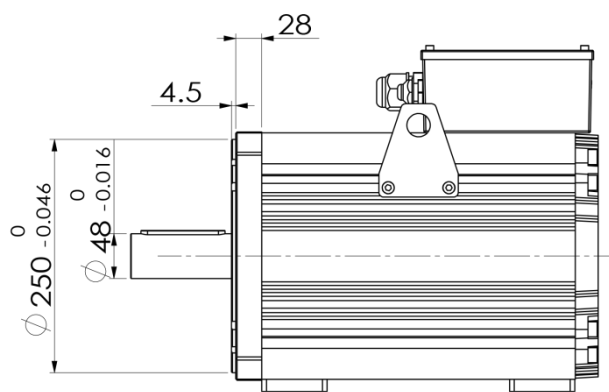

264MB 外形尺寸图

264MB INSTALLATION DIMENSION DIAGRAM

电机尺寸 MOTOR SIZE	264MB													
	01615	02220	02015	02720	02715	03620	03315	04420	03815	05120	04415	05820	04915	06620
L1 (mm)	216.5	216.5	265.5	265.5	314.5	314.5	363.5	363.5	412.5	412.5	461.5	461.5	510.5	510.5
L2 (mm)	339.5	339.5	388.5	388.5	437.5	437.5	485.5	486.5	535.5	535.5	584.5	584.5	633.5	633.5