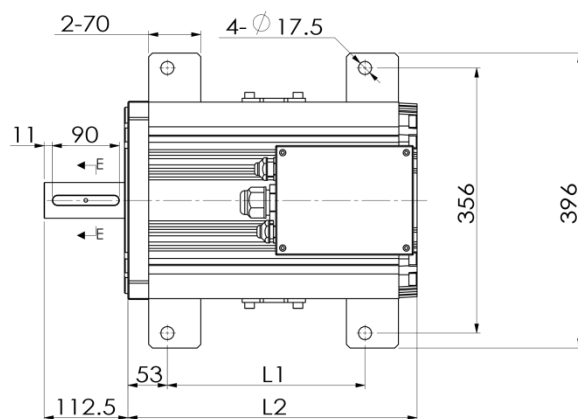

264MB 外形尺寸图

264MB INSTALLATION DIMENSION DIAGRAM

电机尺寸 MOTOR SIZE	264MB													
	01615	02220	02015	02720	02715	03620	03315	04420	03815	05120	04415	05820	04915	06620
L1 (mm)	216.5	216.5	265.5	265.5	314.5	314.5	363.5	363.5	412.5	412.5	461.5	461.5	510.5	510.5
L2 (mm)	339.5	339.5	388.5	388.5	437.5	437.5	485.5	486.5	535.5	535.5	584.5	584.5	633.5	633.5