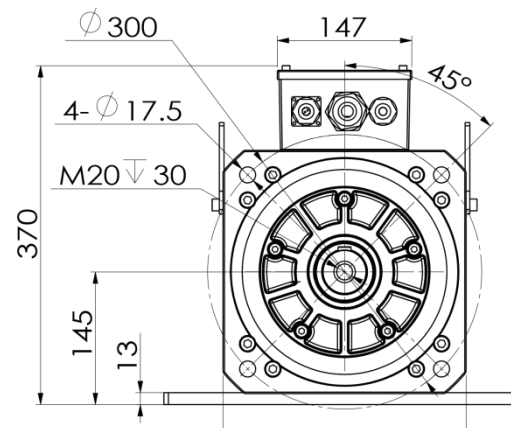

264MB 外形尺寸图

264MB INSTALLATION DIMENSION DIAGRAM

电机尺寸 MOTOR SIZE	264MB													
	01615	02220	02015	02720	02715	03620	03315	04420	03815	05120	04415	05820	04915	06620
L1 (mm)	216.5	216.5	265.5	265.5	314.5	314.5	363.5	363.5	412.5	412.5	461.5	461.5	510.5	510.5
L2 (mm)	339.5	339.5	388.5	388.5	437.5	437.5	485.5	486.5	535.5	535.5	584.5	584.5	633.5	633.5